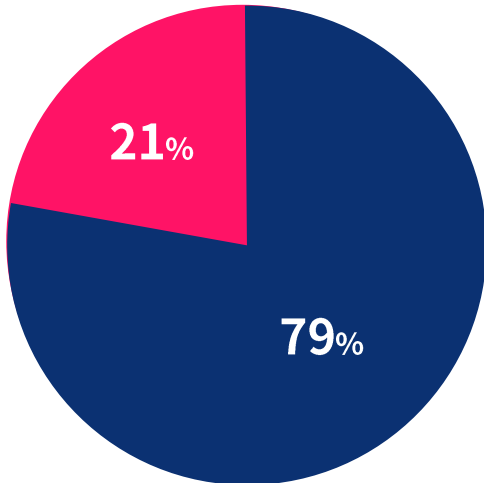

NO.1 개발자 커뮤니티

OKKY

매체소개서

OKKY

월간등록게시물수
27,026건

국내최대개발자커뮤니티
20년 이상운영

다양한오프라인모임/강좌
기술컨퍼런스개최

사이트이용자성별

남자 여자

사이트이용자연령별

18-44세 그 외

월간 PV 5,253,185
월간 UV 575,562

자료출처: 2021년 10월, Google Analytics

Main Display AD

A Main 상단
728 x 90 (px)

B Main 우측
160 x 300 (px)

C Main 중앙
250 x 250 (px)

D Main 우측 하단
160 x 500 (px)
[Desktop Only](#)

Content Display AD

(Category page 동시 진행)

A Content 중앙
728 x 90 (px)

B Content 우측
160 x 300 (px)

C Content 우측하단
160 x 500 (px)
[Desktop Only](#)