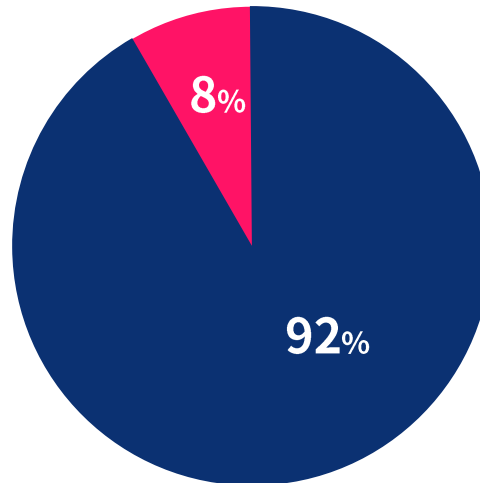

NO.1 개발자 커뮤니티

OKKY

매체소개서

OKKY

월간등록게시물수
27,026건

국내최대개발자커뮤니티
20년 이상운영

다양한오프라인모임/강좌
기술컨퍼런스개최

사이트이용자성별

남자 여자

사이트이용자연령별

18-44세 그 외

월간 PV 5,253,185
월간 UV 575,562

자료출처: 2021년 10월, Google Analytics

Main Display AD

A Main 상단
728 x 90 (px)

B Main 우측
160 x 300 (px)

C Main 중앙
250 x 250 (px)

D Main 우측 하단
160 x 500 (px)
[Desktop Only](#)

Content Display AD

(Category page 동시 진행)

A Content 중앙
728 x 90 (px)

B Content 우측
160 x 300 (px)

C Content 우측하단
160 x 500 (px)
[Desktop Only](#)