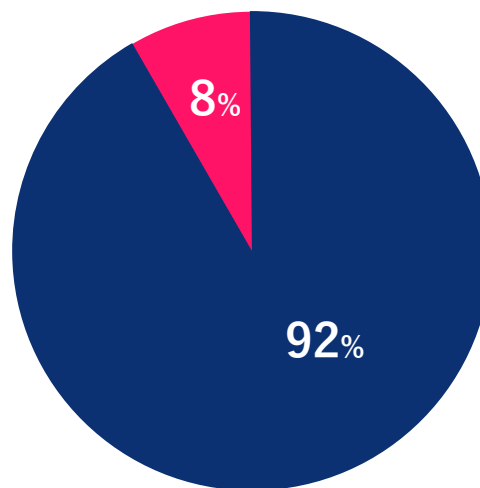

# OKKY

월간등록게시물수  
27,026건

국내최대개발자커뮤니티  
20년 이상운영

다양한오프라인모임/강좌  
기술컨퍼런스개최

## 사이트이용자성별

남자 여자

## 사이트이용자연령별

18-44세 그 외

월간 PV 5,253,185  
월간 UV 583,737

자료출처: 2021년 11월, Google Analytics