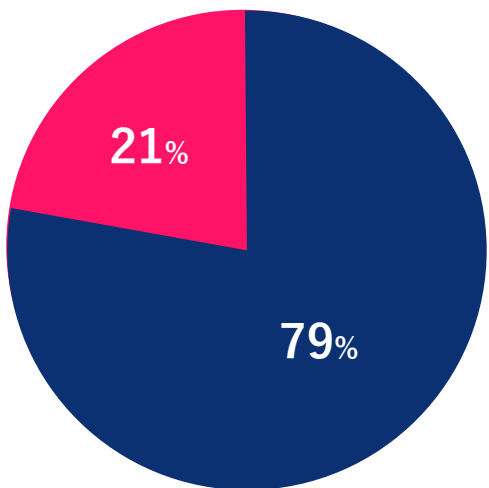

# OKKY

월간등록게시물수  
27,026건

국내최대개발자커뮤니티  
20년 이상운영

다양한오프라인모임/강좌  
기술컨퍼런스개최

## 사이트이용자성별

남자 여자

## 사이트이용자연령별

18-44세 그 외

월간 PV 5,253,185  
월간 UV 583,737

자료출처: 2021년 11월, Google Analytics